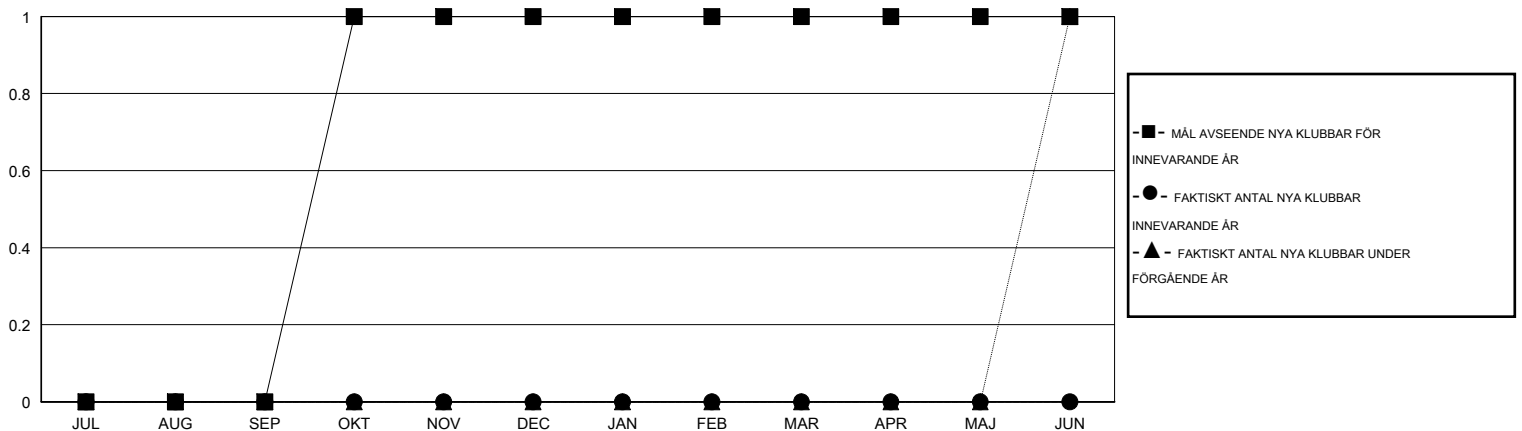

# MONTHLY MEMBERSHIP PROGRESS REPORT

District 104 J

Results as of: 11/30/2014

GMT: Kenneth Persson

OMRÅDE NORWAY

GMT KO 4

Klubbar					Medlemmar				
RESULTAT FÖR 2014-2015					RESULTAT FÖR 2014-2015				
KVARTAL	MÅL AVSEENDE NYA KLUBBAR	NYA KLUBBAR	AVFÖRDA KLUBBAR	NETTOTILLVÄX T/MINSKNING	KVARTAL	MÅL AVSEENDE NYA MEDLEMMAR	CHARTER OCH TILLAGDA NYA MEDLEMMAR	AVFÖRDA MEDLEMMAR	NETTOTILLVÄX T/MINSKNING
JUL/AUG/SEP	0	0	0	0	JUL/AUG/SEP	3	12	17	-5
OKT/NOV/DEC	1	0	0	0	OKT/NOV/DEC	27	20	24	-4
JAN/FEB/MAR	0	0	0	0	JAN/FEB/MAR	7	0	0	0
APR/MAJ/JUN	0	0	0	0	APR/MAJ/JUN	5	0	0	0

MÅL OCH FAKTISKT ANTAL NYA KLUBBAR

MÅL OCH FAKTISKT ANTAL MEDLEMMAR

NEDLAGDA KLUBBAR: 0

16 CLUBS OF 59 TOG UPP EN ELLER FLER NYA MEDLEMMAR

**KÖNSFÖRDELNING**

MAN 1,336 (83.97%)  
KVINNA 255 (16.03%)

**AVFÖRDA MEDLEMMAR**