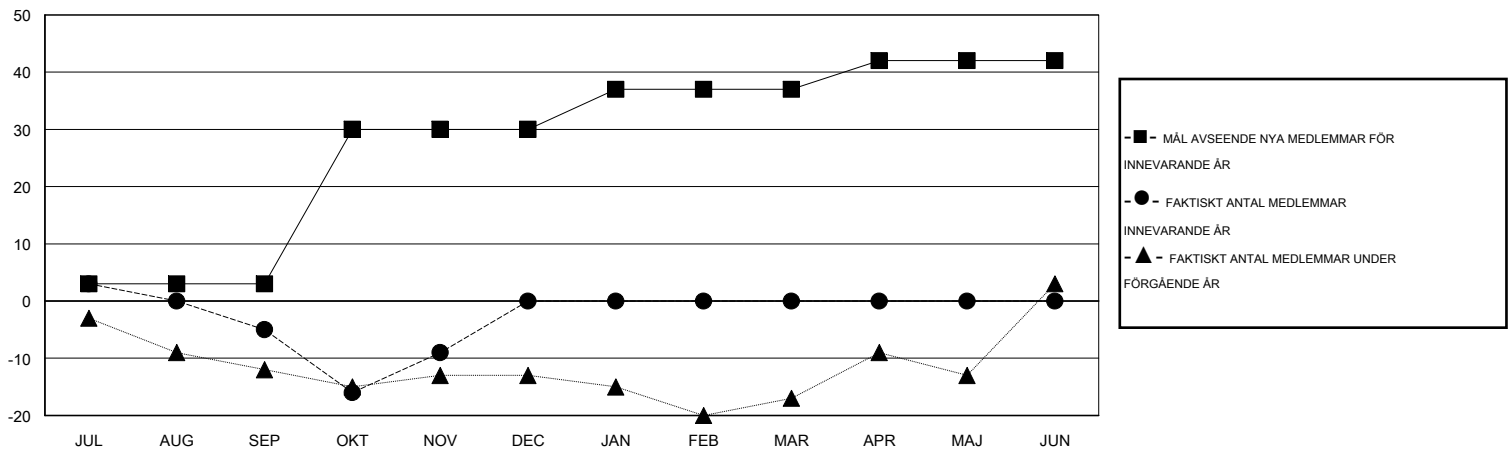

# MONTHLY MEMBERSHIP PROGRESS REPORT

District 104 J

Results as of: 11/30/2014

GMT: Kenneth Persson

OMRÅDE NORWAY

GMT KO 4

Klubbar					Medlemmar				
RESULTAT FÖR 2014-2015					RESULTAT FÖR 2014-2015				
KVARTAL	MÅL AVSEENDE NYA KLUBBAR	NYA KLUBBAR	AVFÖRDA KLUBBAR	NETTOTILLVÄX T/MINSKNING	KVARTAL	MÅL AVSEENDE NYA MEDLEMMAR	CHARTER OCH TILLAGDA NYA MEDLEMMAR	AVFÖRDA MEDLEMMAR	NETTOTILLVÄX T/MINSKNING
JUL/AUG/SEP	0	0	0	0	JUL/AUG/SEP	3	12	17	-5
OKT/NOV/DEC	1	0	0	0	OKT/NOV/DEC	27	20	24	-4
JAN/FEB/MAR	0	0	0	0	JAN/FEB/MAR	7	0	0	0
APR/MAJ/JUN	0	0	0	0	APR/MAJ/JUN	5	0	0	0

MÅL OCH FAKTISKT ANTAL NYA KLUBBAR

MÅL OCH FAKTISKT ANTAL MEDLEMMAR

NEDLAGDA KLUBBAR: 0

16 CLUBS OF 59 TOG UPP EN ELLER FLER NYA MEDLEMMAR

**KÖNSFÖRDELNING**

MAN 1,336 (83.97%)  
KVINNA 255 (16.03%)

**AVFÖRDA MEDLEMMAR**